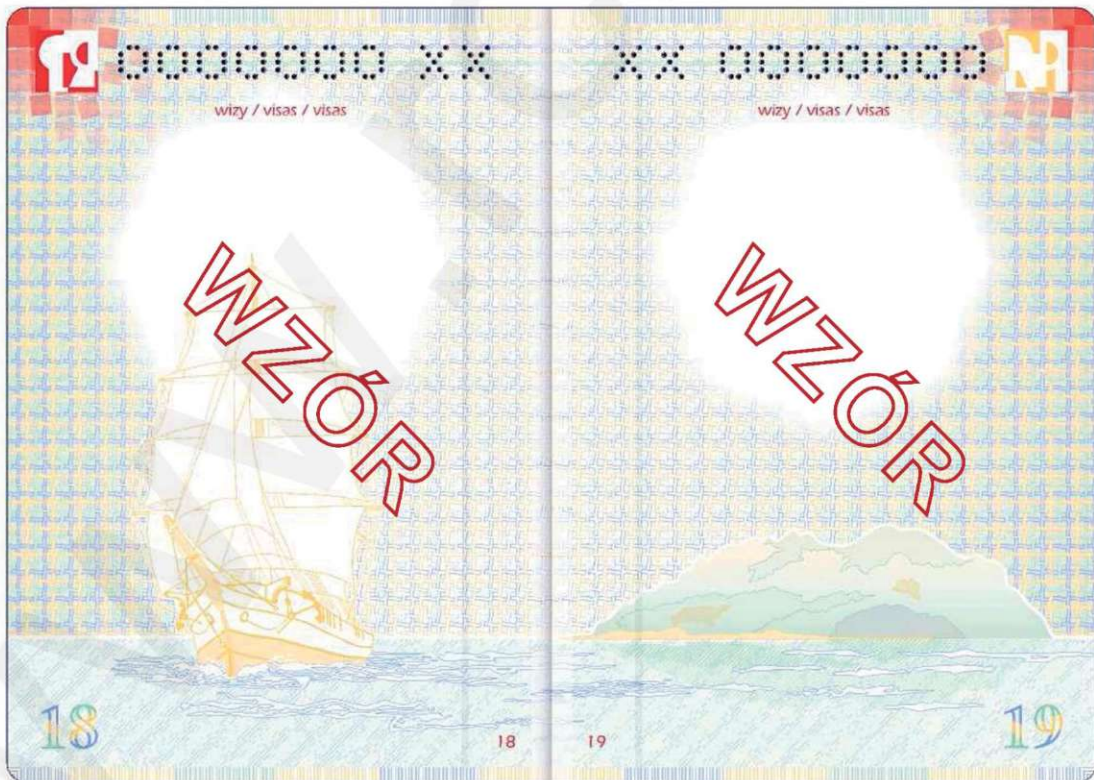

Strona 19

Strona 18