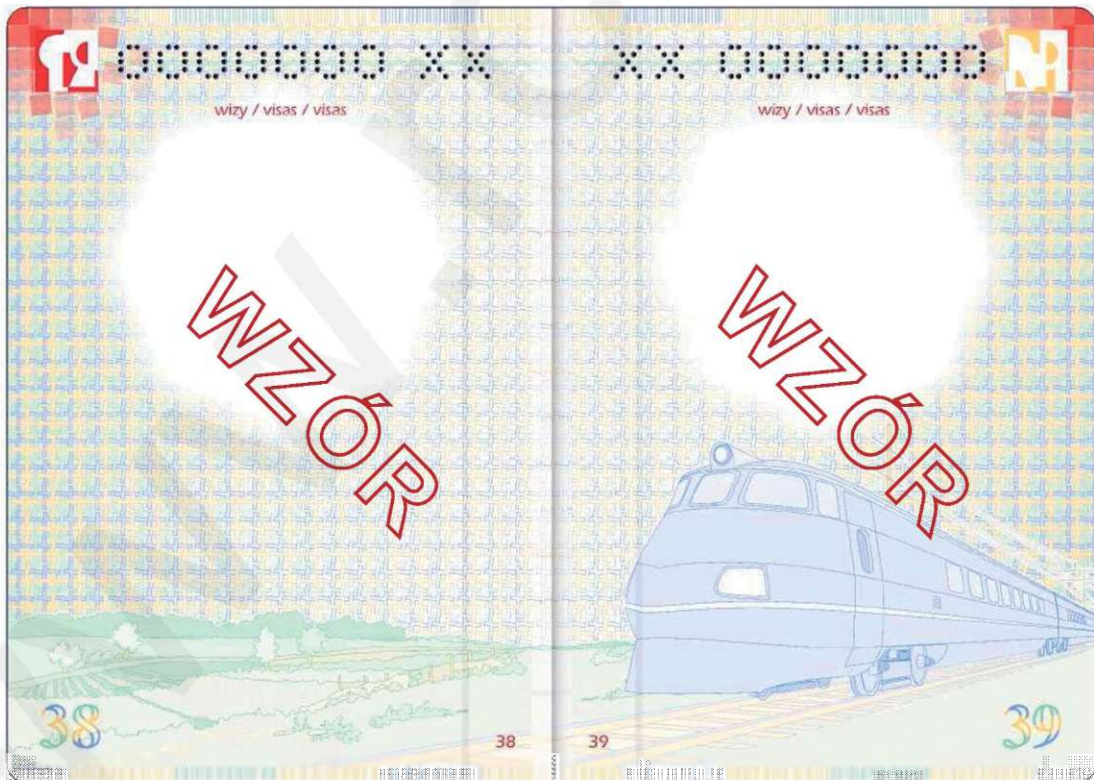

Strona 39

Strona 38